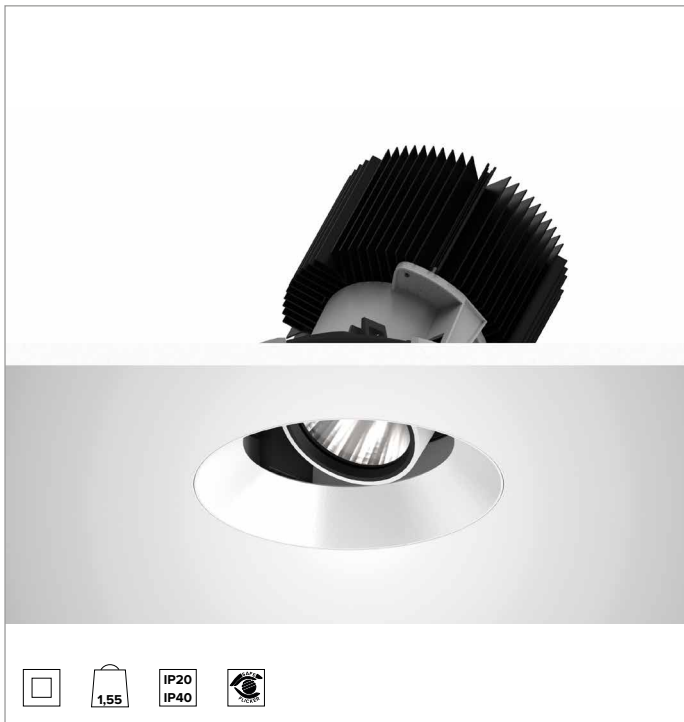

1T8593ELTR | CCTEVO ARCHITECTURAL 160

Ausrichtbarer LED-Einbaustrahler als Trimless-Version

	4000K	H(m)	D(m)	Emax(lx)
	Ra90		22°	
Fixture Power	74W	1	0.39	24664
Source Flux	8118lm	2	0.77	6166
Fixture Flux	5484lm	3	1.16	2740
Efficacy	74lm/W	4	1.55	1542
TS1280	Imax=3038cd/klm	Imax	24664cd	5
			1.94	987

BELEUCHUNGSTECHNISCHE MERKMALE

SP - Präzisionsoptik mit Cut-Off-Ring aus schwarzem Silikon. Version mit Reflektor mit konvexen Facettierungen aus spiegelndem anodisiertem Aluminium und holografischem Diffusorfilter. UGR<19 (EN 12464-1).
Optik: REFLEKTOR
Abstrahlwinkel: SP
Optische Effizienz: 68%
Leuchten-Lichtstrom: 5484lm
Lichtausbeute: 74lm/W
Fotobiologische Sicherheit: Risikogruppe 1 (RG 1 = geringes Risiko)

MECHANISCHE MERKMALE

Gehäuse und Wärmeabführung aus weiß lackiertem Druckguss-Aluminium. Weiße Abdeckung. Ausrichtungsmöglichkeiten des Optikgehäuses um 30° auf vertikaler Ebene mit mechanischer Arretierung der Ausrichtung mittels Skala, und auf horizontaler Ebene um 358°. Trimless-Version mit Trägerelement für den versenkten Einbau in Gipskarton.
Farbe und Oberfläche: Kreideweiß
Gewicht: 1,55Kg
Version: TRIMLESS HO
Schutzart: IP20 eingebauter Leuchtenteil
Schutzart: IP40 von unten

INSTALLATION

Werkzeugfreie Installation dank Ultra-Schnellbefestigungssystem, für Installationen in abgehängten Decken von 0,5 - 30mm Dicke.

HINWEISE

Die 110-277Vac Version ist auf Anfrage erhältlich.

GARANTIE