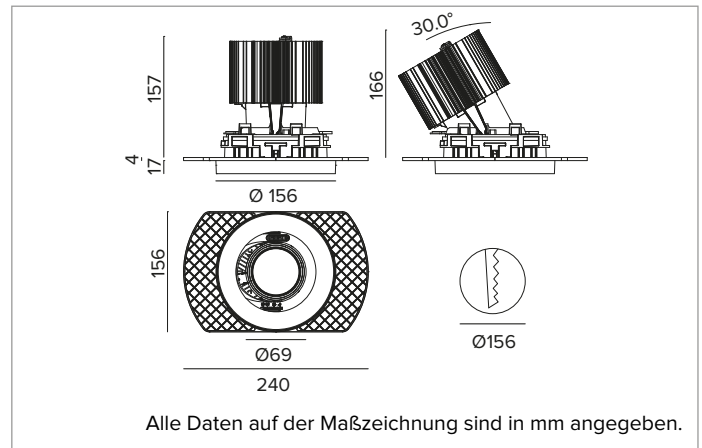

1T8593ELTR | CCTEVO ARCHITECTURAL 160

Ausrichtbarer LED-Einbaustrahler als Trimless-Version

	4000K	H(m)	D(m)	Emax(lx)
	Ra90		22°	
Fixture Power	74W	1	0.39	24664
Source Flux	8118lm	2	0.77	6166
Fixture Flux	5484lm	3	1.16	2740
Efficacy	74lm/W	4	1.55	1542
TS1280	Imax=3038cd/klm	Imax	24664cd	5
			1.94	987

BELEUCHUNGSTECHNISCHE MERKMALE

SP - Präzisionsoptik mit Cut-Off-Ring aus schwarzem Silikon. Version mit Reflektor mit konvexen Facettierungen aus spiegelndem anodisiertem Aluminium und holografischem Diffusorfilter. UGR<19 (EN 12464-1).
Optik: REFLEKTOR
Abstrahlwinkel: SP
Optische Effizienz: 68%
Leuchten-Lichtstrom: 5484lm
Lichtausbeute: 74lm/W
Fotobiologische Sicherheit: Risikogruppe 1 (RG 1 = geringes Risiko)

MECHANISCHE MERKMALE

Gehäuse und Wärmeabführung aus weiß lackiertem Druckguss-Aluminium. Weiße Abdeckung. Ausrichtungsmöglichkeiten des Optikgehäuses um 30° auf vertikaler Ebene mit mechanischer Arretierung der Ausrichtung mittels Skala, und auf horizontaler Ebene um 358°. Trimless-Version mit Trägerelement für den versenkten Einbau in Gipskarton.
Farbe und Oberfläche: Kreideweiß
Gewicht: 1,55Kg
Version: TRIMLESS HO
Schutzart: IP20 eingebauter Leuchtenteil
Schutzart: IP40 von unten